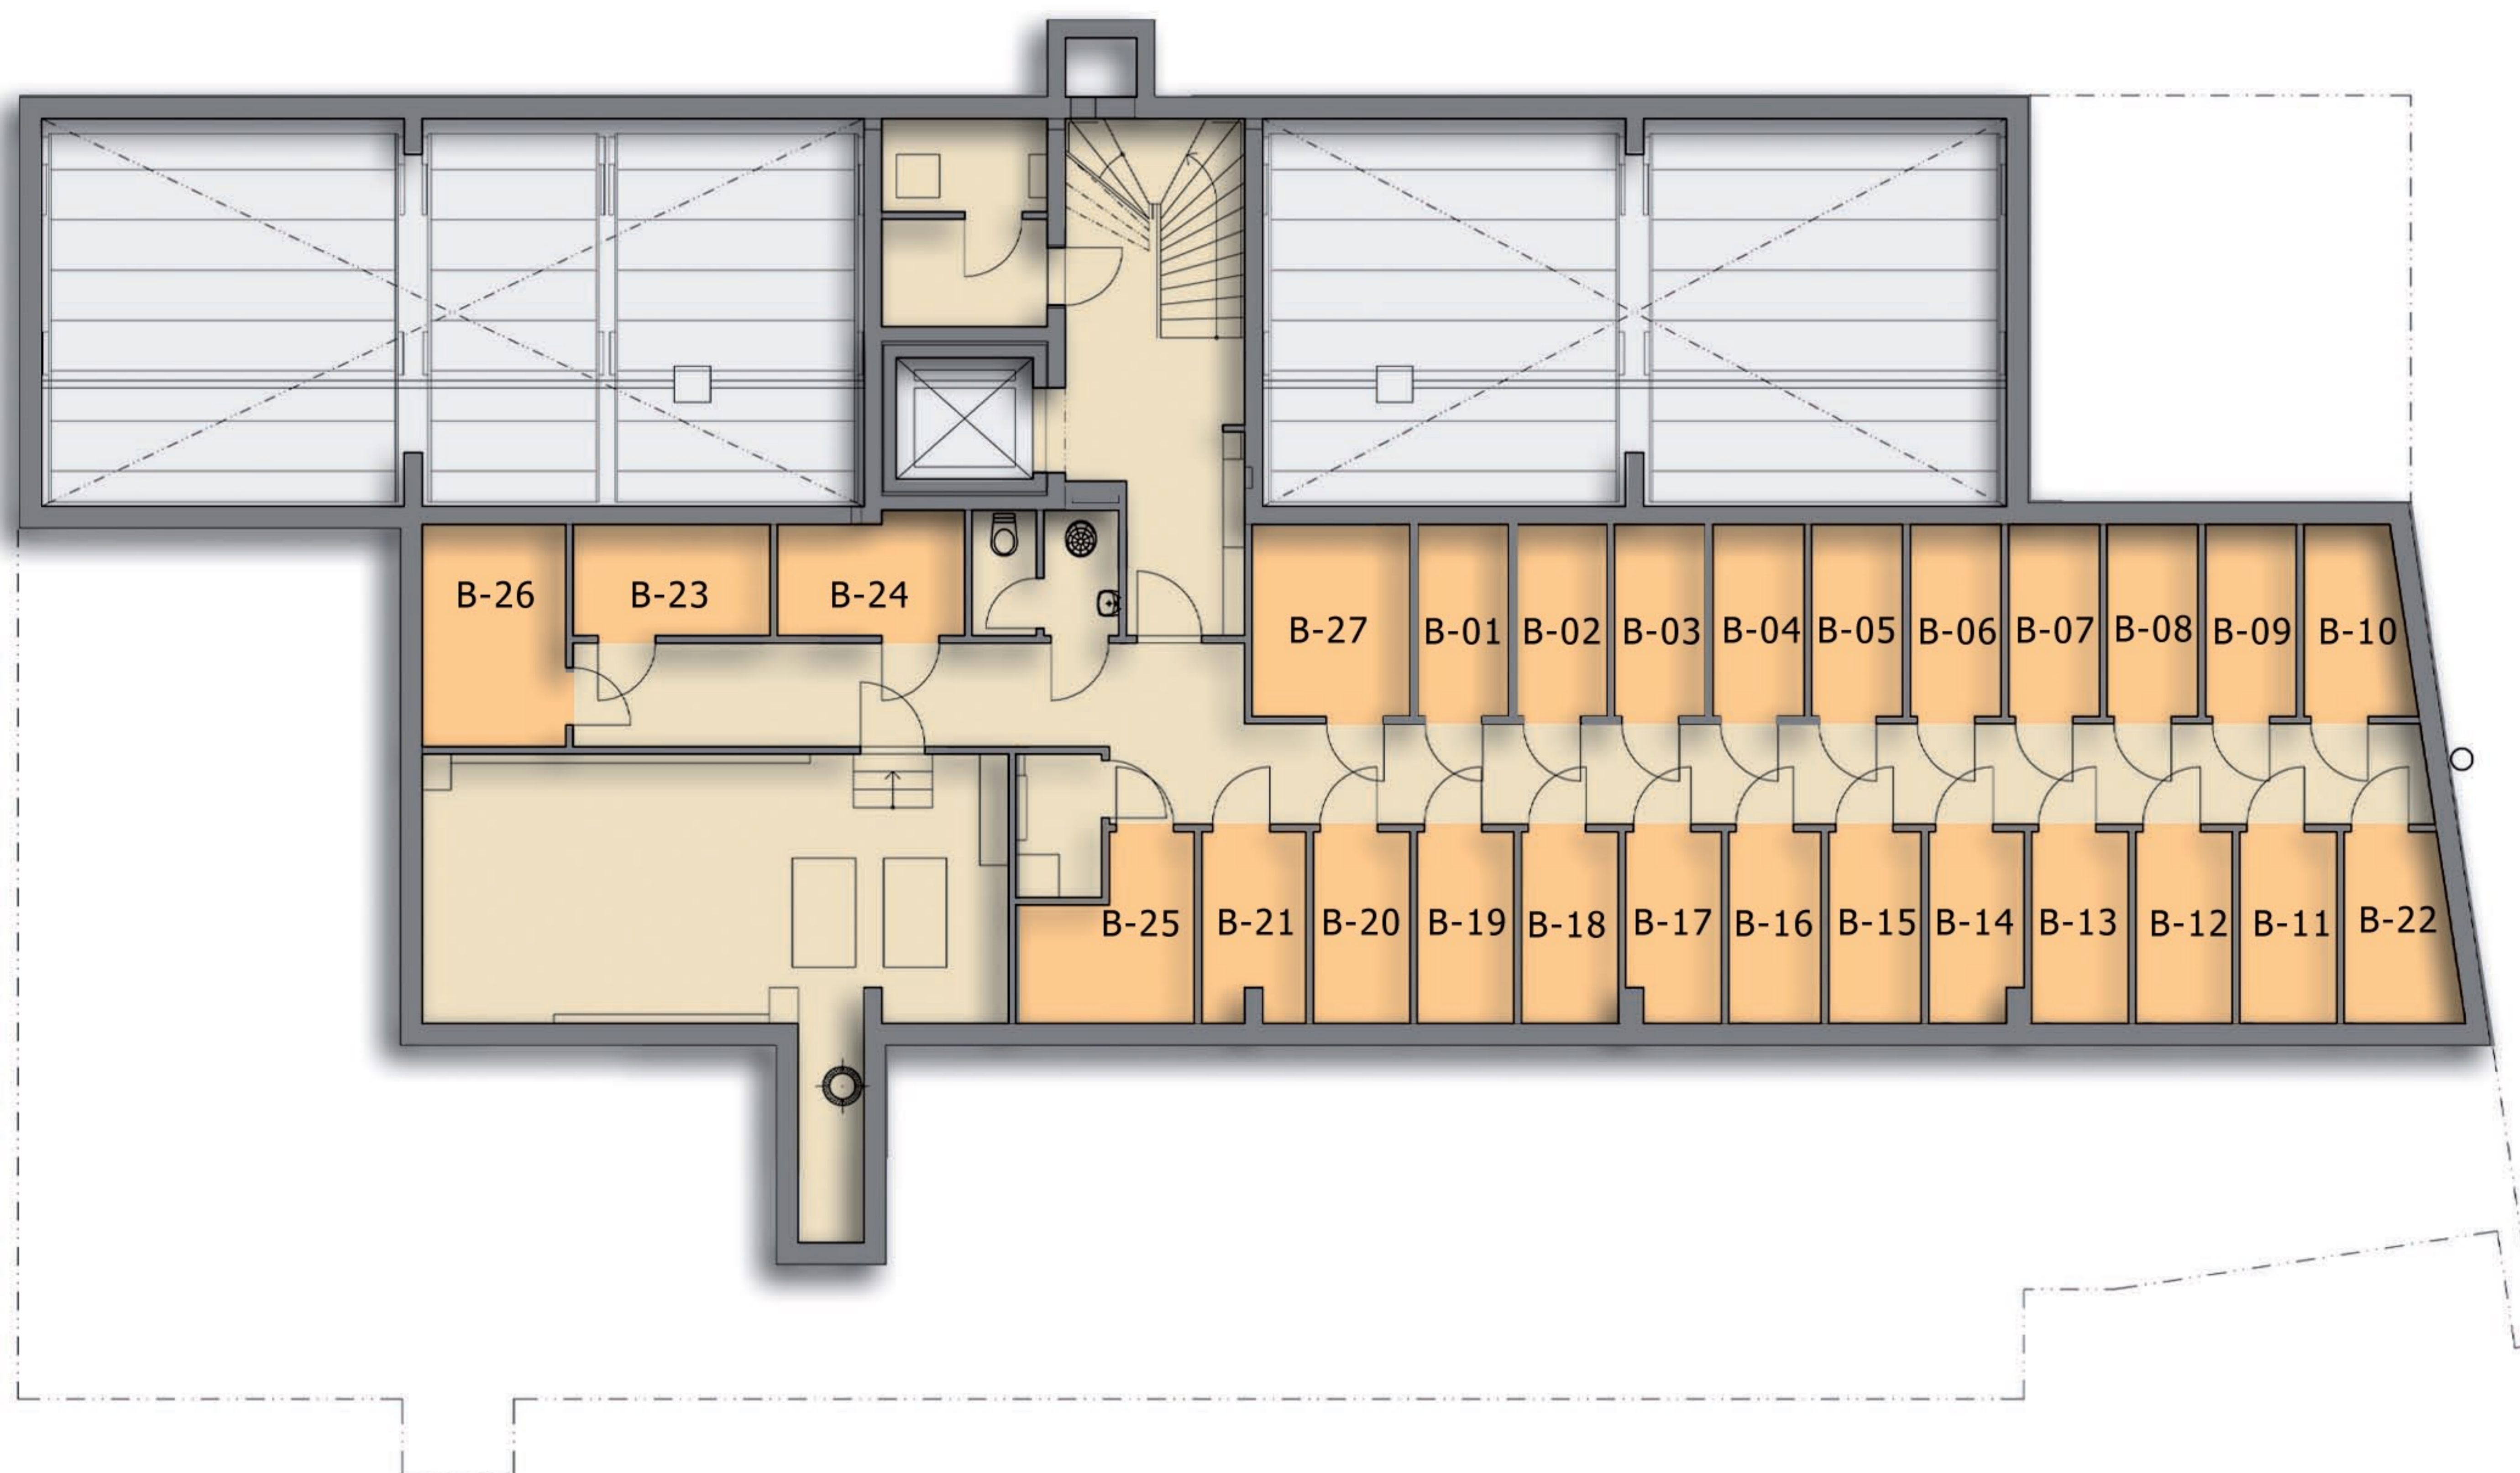

## B - Sklepní kóje | 2.PP

### LEGENDA MÍSTNOSTÍ

		m <sup>2</sup>
B-01	Sklepní kóje	3,50
B-02	Sklepní kóje	3,50
B-03	Sklepní kóje	3,50
B-04	Sklepní kóje	3,50
B-05	Sklepní kóje	3,50
B-06	Sklepní kóje	3,50
B-07	Sklepní kóje	3,50
B-08	Sklepní kóje	3,50
B-09	Sklepní kóje	3,50
B-10	Sklepní kóje	3,85
B-11	Sklepní kóje	3,70
B-12	Sklepní kóje	3,70
B-13	Sklepní kóje	3,70
B-14	Sklepní kóje	3,55
B-15	Sklepní kóje	3,55
B-16	Sklepní kóje	3,55
B-17	Sklepní kóje	3,55
B-18	Sklepní kóje	3,70
B-19	Sklepní kóje	3,70
B-20	Sklepní kóje	3,70
B-21	Sklepní kóje	3,85
B-22	Sklepní kóje	4,05
B-23	Sklepní kóje	4,35
B-24	Sklepní kóje	4,35
B-25	Sklepní kóje	5,40
B-26	Sklepní kóje	6,25
B-27	Sklepní kóje	6,00

### SITUACE